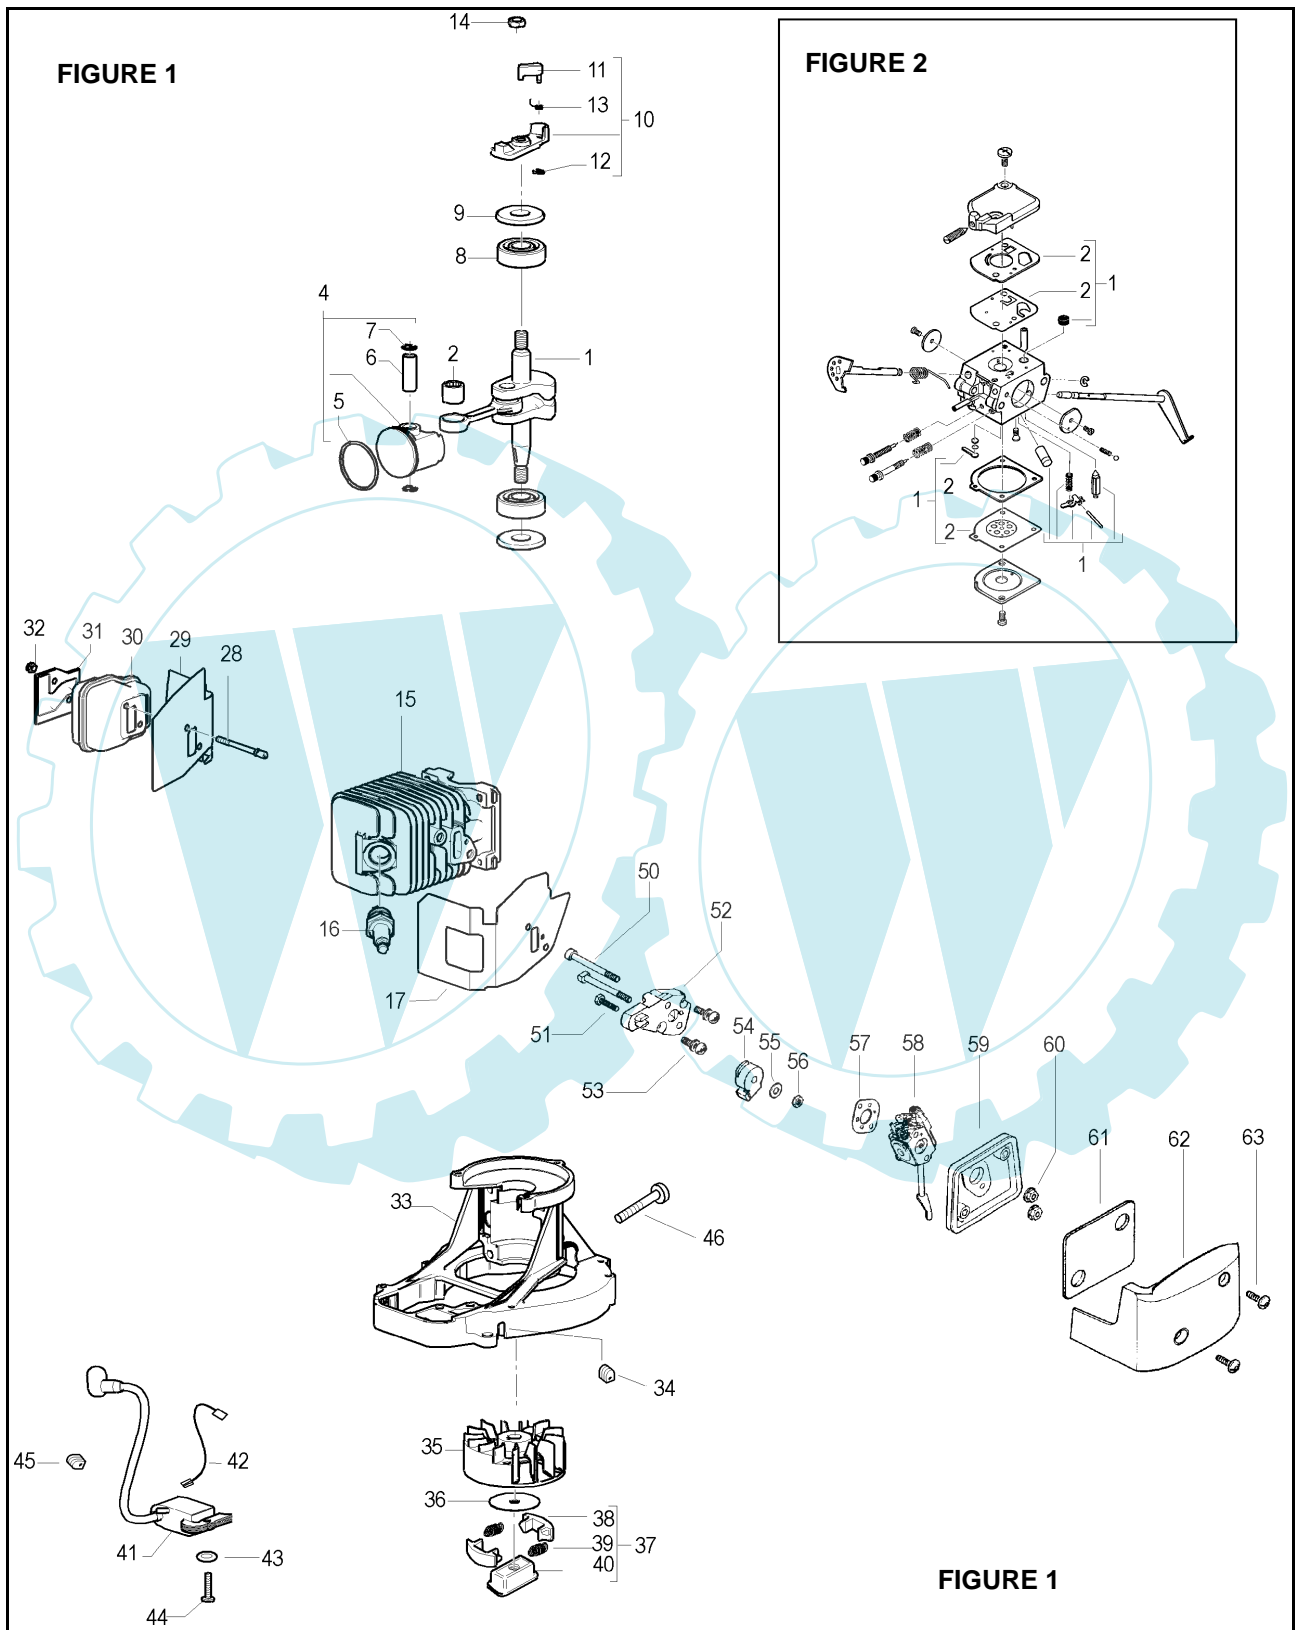

Item P/N McC P/N ELX Qty DESCRIPTION

Item P/N McC P/N ELX Qty DESCRIPTION

FIGURE 1

FIGURE 2 ZAMA M32-C

1	243486	538243486	1	crankshaft assy
C 2	235742	538235742	1	needle bearing 9x14x12
4	248177	538248177	1	piston kit
C 5	• 240002	538240002	1	piston ring
B 6	• 241735	538241735	1	piston pin
C 7	• 235008	538235008	2	snap ring
C 8	241594	538241594	2	ball bearing
C 9	242994	538242994	2	seal
10	241784	538241784	1	starter pawl assy
11	• 241781	538241781	1	ratchet
C 12	• 111088	538111088	1	snap ring
13	• 241782	538241782	1	spring
14	241624	538241624	1	nut M8
15	242803	538242803	1	cylinder
16	92879	538092879	1	spark plug RDJ8J
17	242860	538242860	1	cylinder spacer gasket
A 28	242037	538242037	2	muffler stud bolt
C 29	242517	538242517	1	gasket
30	242131	538242131	1	muffler
C 31	322231	538322231	1	exhaust baffle
C 32	235642	538235642	2	nut M5 self locking
33	242802	538242802	1	engine carter
34	241607	538241607	1	wire grommet
35	243311	538243311	1	flywheel
36	241604	538241604	1	clutch dust shield
B 37	241793	538241793	1	clutch assy
38	• 241743	538241743	2	clutch shoe
A 39	• 241794	538241794	2	clutch spring
40	• 241789	538241789	1	clutch rotor
41	243429	538243429	1	ignition coil
42	241630	538241630	1	ignition cable/ switch
43	235248	538235248	2	washer d. 5x10x1
C 44	235806	538235806	2	screw M5x20
45	236322	538236322	1	grommet
46	227565	538227565	4	screw 5x25-12,9
50	111057	538111057	2	screw 10-24
51	240131	538240131	1	screw M5x20
C 52	241590	538241590	1	carb. Spacer
53	235206	538235206	2	screw M5x20 + washer
54	241644	538241644	1	throttle cable guide
55	235163	538235163	1	washer
56	235642	538235642	1	nut M5
57	241600	538241600	1	carb.-spacer gasket

C -	242813	538242813		carburettor
B 1	• 300465	538300465	1	carburettor repair kit
A 2	•• 300473	538300473	1	diaphragm+gasket kit

FIGURE 2

58	241647	538241647	1	air filter housing
60	111058	538111058	2	nut 10-24
C 61	241652	538241652	1	air filter
62	242742	538242742	1	air filter cover (yellow)
	243590	538243590	1	air filter cover (orange)
63	218644	538218644	2	screw

A=ALTA ROTAZIONE
B=MEDIA ROTAZIONE
C=ALTA ROTAZIONE
NUOVI CODICI

A=HIGH MOVING
B=MEDIUM MOVING
C=SLOW MOVING
NEW P. NUMBERS

A=HAUTE DEMANDE
B=MOYENNE DEMANDE
C=BASSE DEMANDE
NOUVELLES REFERENCES

A=GROBE NACHFRAGE
B=MITTELMAESSIGE
C=WENIGE NACHFRAGE
NEU CODEX