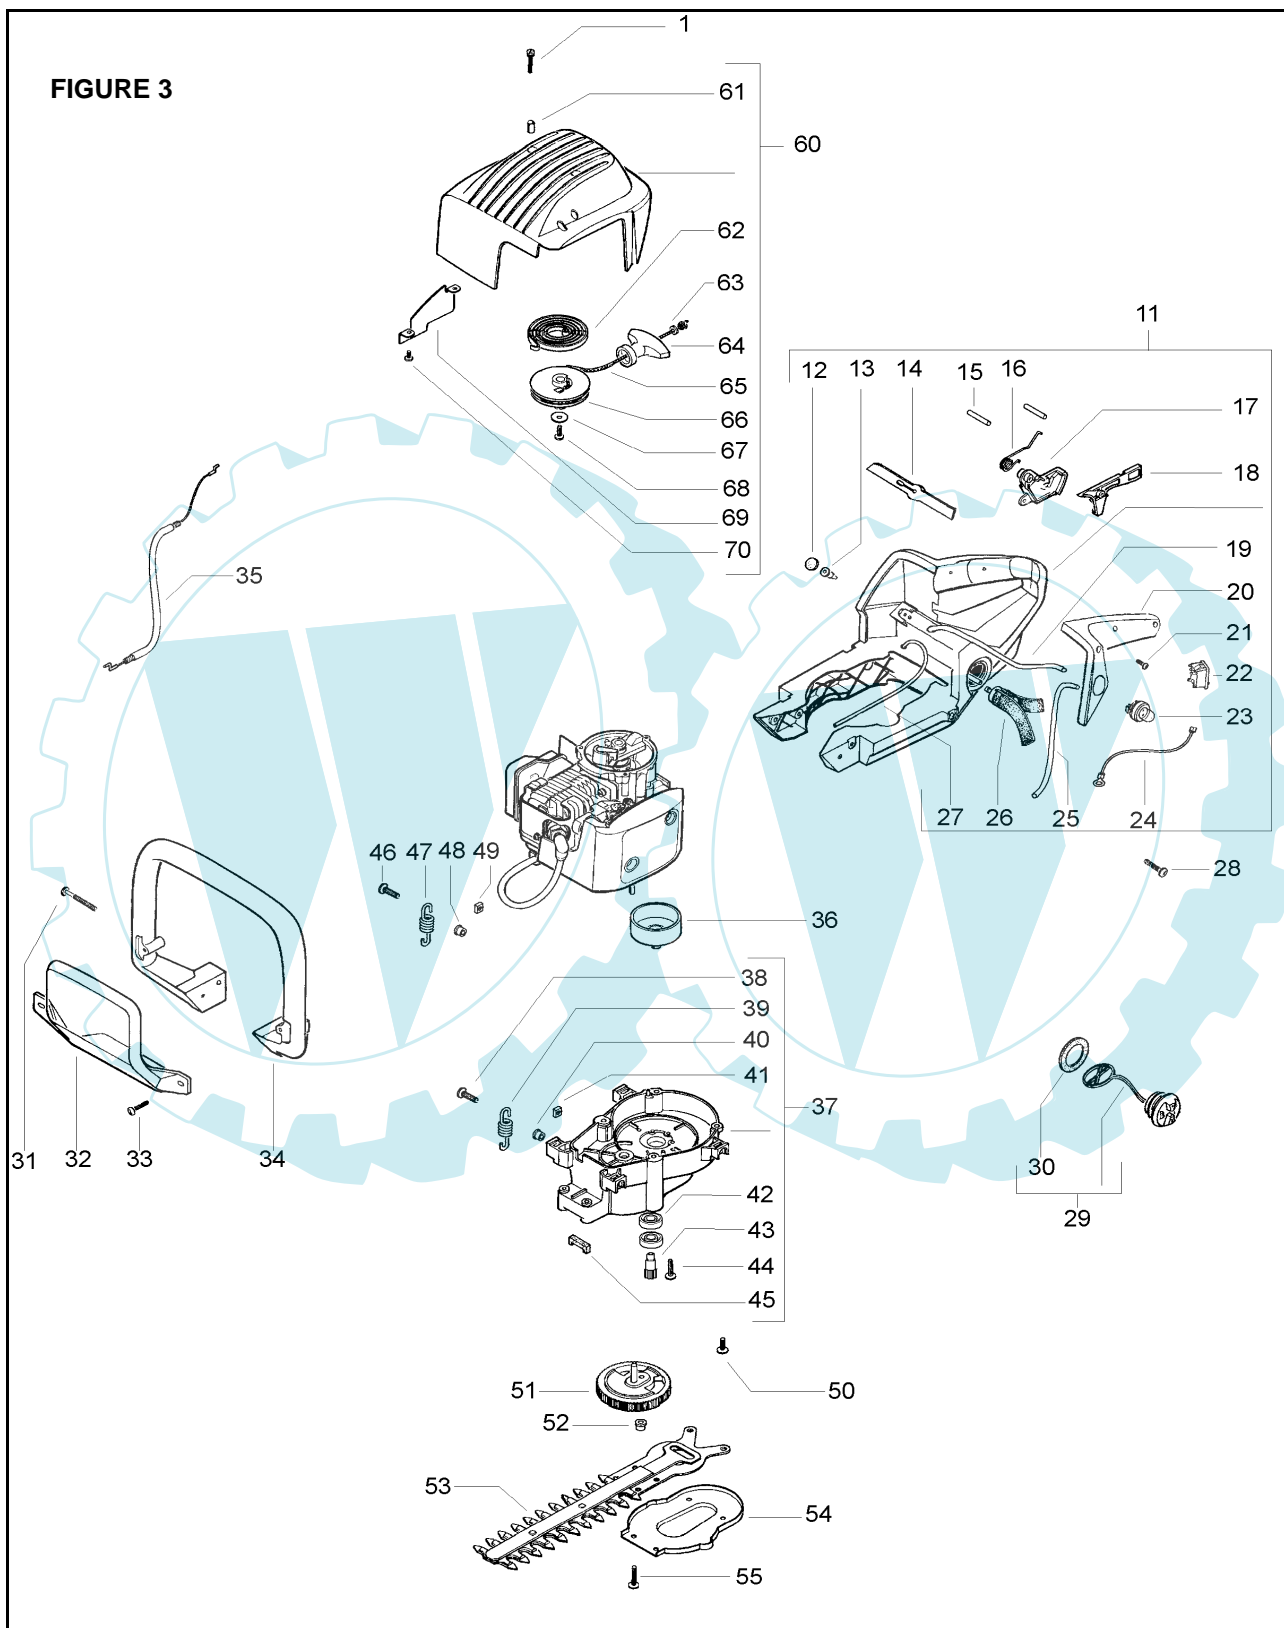

FIGURE 3

Item	P/N McC	P/N ELX	Qty	DESCRIPTION

Item	P/N McC	P/N ELX	Qty	DESCRIPTION

FIGURE 3

1	241963	538241963	3	screw M4x22	50	227568	538227568	4	screw M4x20
C 11	243363	538243363	1	rear handle assy	C 51	243657	538243657	1	blade gear
C 12	• 241717	538241717	1	valve felt	B 52	242521	538242521	1	bushing
C 13	• 322199	538322199	1	valve duckbill	C 53	242458	538242458	1	17" blade assy
14	• 241709	538241709	1	cable holder	C 53	242584	538242584	1	22" blade assy
15	• 241762	538241762	2	pin d.4x25,5	54	241761	538241761	1	gear box cover
16	• 241637	538241637	1	spring	55	111117	538111117	6	screw 10-14x1"
C 17	• 241635	538241635	1	throttle rigger	60	241858	538241858	1	cover assy (yellow)
C 18	• 241636	538241636	1	safety lever		243588	538243588	1	cover assy (orange)
B 19	• 241777	538241777	1	mix pipe	61	• 241617	538241617	3	bushing 5x10
20	• 243332	538243332	1	half handle left	B 62	• 241619	538241619	1	starter spring
21	• 240862	538240862	3	screw - self threading 4x18	63	• 235612	538235612	1	washer d.4x9x0,8
C 22	• 242439	538242439	1	switch	64	• 241778	538241778	1	starter's handle
C 23	• 224242-01	538022424	1	primer	A 65	• 241746	538241746	1	starter rope
24	• 241867	538241867	1	ground cable	B 66	• 241620	538241620	1	starter pulley
B 25	• 241776	538241776	1	primer pipe	67	• 241703	538241703	1	washer d.4x16x0,8
A 26	• 240452	538240452	1	pick up	68	• 240862	538240862	1	screw - self threading 4x18
B 27	• 241775	538241775	1	tube mix	69	• 241758	538241758	1	air conductor
28	111117	538111117	2	screw 10-14x1"	70	• 111069	538111069	2	screw 8x16x0,375
B 29	240865	538240865	1	fuel cap assy					
C 30	• 235510	538235510	1	o-ring					
31	219883	538219883	4	screw 10-14x1,69					
32	241654	538241654	1	front handle protection					
33	111117	538111117	2	screw 10-14x1"					
34	241868	538241868	1	front handle					
C 35	241642	538241642	1	gas cable					
C 36	241771	538241771	1	clutch drum					
37	249863	538249863	1	gear box assy					
38	• 217936	538217936	2	screw 10-24x0,75					
C 39	• 242307	538242307	2	spring					
40	• 241765	538241765	2	bushing					
41	• 218005	538218005	2	square nut 10-24					
42	• 235897	538235897	2	ball bearing 10x26x8 (6000-2RS1)					
43	• 225007-01	538225007	1	gear					
44	• 218644	538218644	2	screw 10-14x0,75					
45	• 241633	538241633	1	dust shield					
46	217936	538217936	2	screw 10-24x0,75					
C 47	242307	538242307	2	spring					
48	241765	538241765	2	bushing					
49	218005	538218005	2	square nut 10-24					

A=ALTA ROTAZIONE
B=MEDIA ROTAZIONE
C=ALTA ROTAZIONE
NUOVI CODICI

A=HIGH MOVING
B=MEDIUM MOVING
C=SLOW MOVING
NEW P. NUMBERS

A=HAUTE DEMANDE
B=MOYENNE DEMANDE
C=BASSE DEMANDE
NOUVELLES REFERENCES

A=GROBE NACHFRAGE
B=MITTELMAESSIGE
C=WENIGE NACHFRAGE
NEU CODEX